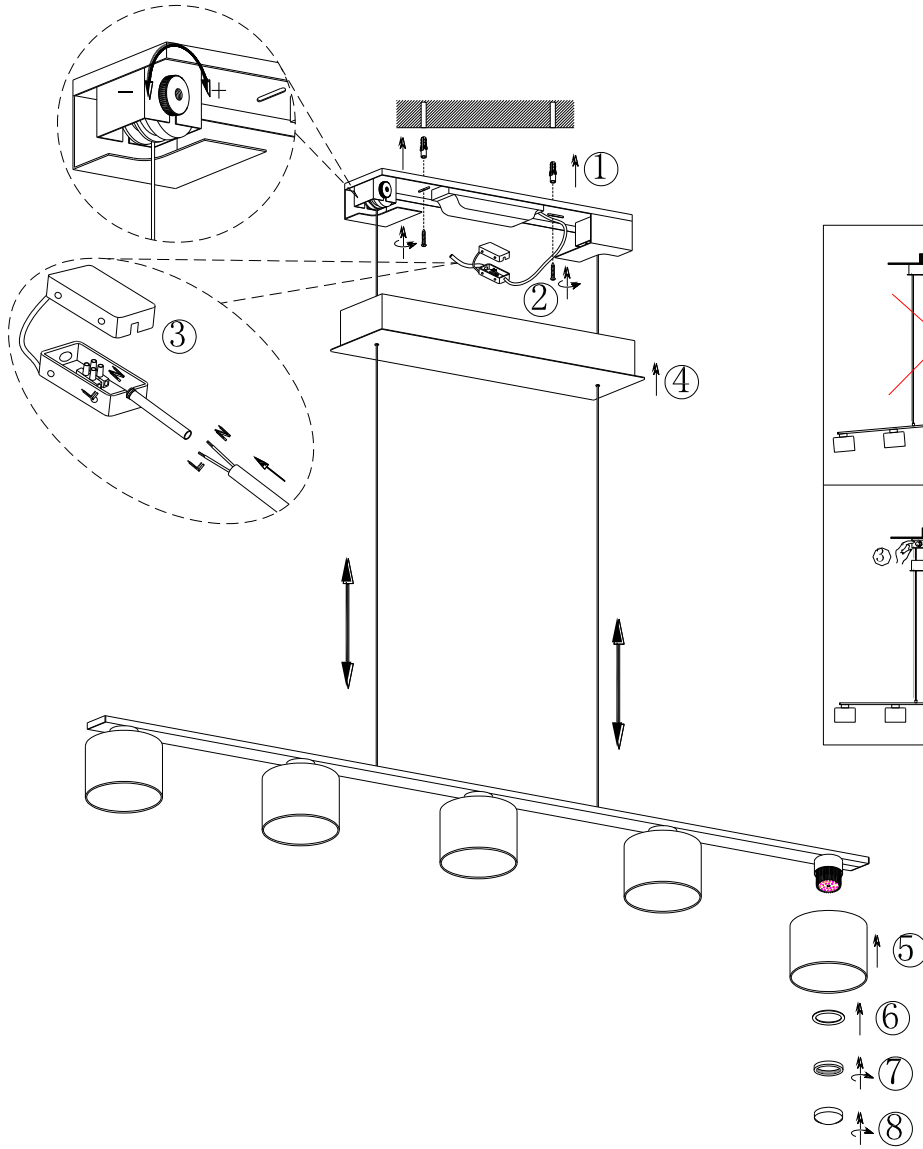

(SR) UPOZORENJE!

Prije početka montaže, pažljivo pročitajte sigurnosne upute!

230V~50Hz
5 x LED / 6W

trio-lighting.com/
325510507